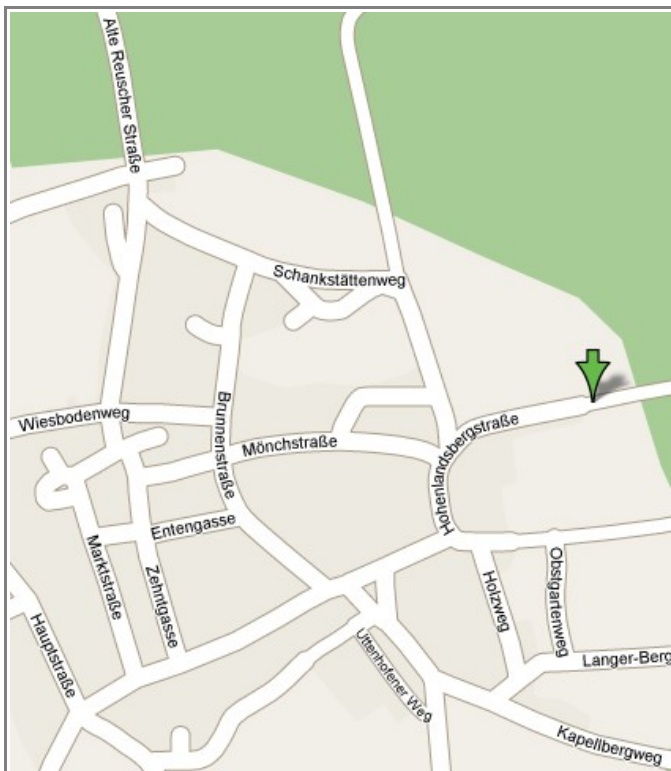

Anfahrt zur Kreativ-Werkstatt:

- **von der A7 über Gollhofen** kommend
 - vor Gollhofen links Richtung Ippesheim nach ca. 800 m
 - rechts Richtung Geckenheim / Weigenheim
 - in Geckenheim links Richtung Reusch und nach ca. 500 m
 - rechts Richtung Weigenheim
 - in Weigenheim an Kreuzung geradeaus Richtung Sportplatz
 - nächste Möglichkeit rechts und gleich wieder links
 - geradeaus bis T-Kreuzung, dort rechts Richtung Dorf
 - nächste Möglichkeit links. Dies ist die Hohenlandsbergstraße.
 - Der Seminarraum ist in Haus Nummer 13 (siehe Skizze). Das Büro der Kreativ-Werkstatt ist in Haus Nummer 15!
- **aus Richtung Uffenheim** (über die B 8 oder B13) kommend,
 - in Weigenheim die zweite Straße rechts abbiegen
 - Gegenüber auf der linken Seite steht auf eine kleinen Grünfläche ein überdachter Infostand über Weigenheim;
 - Rechts, wo die Straße abbiegt steht ein Baum und dahinter ein kleines altes Haus).
 - Diese kleine Straße rechts geht leicht "bergan" und trifft nach ca. 20 m gleich auf eine Querstraße. Dort rechts, die nächste Möglichkeit links, und dann an der nächsten Kreuzung rechts.
 - Nun sind Sie / bist du in der Hohenlandsbergstraße. Der Seminarraum ist in Haus Nummer 13 (siehe Skizze). Das Büro der Kreativ-Werkstatt ist in Haus Nummer 15!